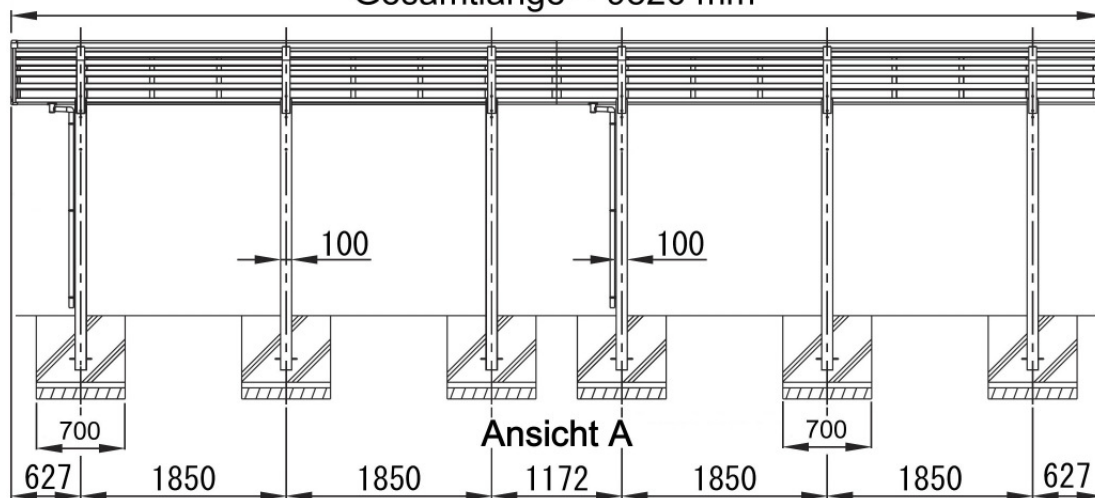

Bemaßung Designcarport Portoforte Typ 170 Tandem

Die Größen in Klammer stellen die jeweiligen alternativen Größen dar!

Gesamtlänge = 9826 mm

Gesamtbreite 2704 mm