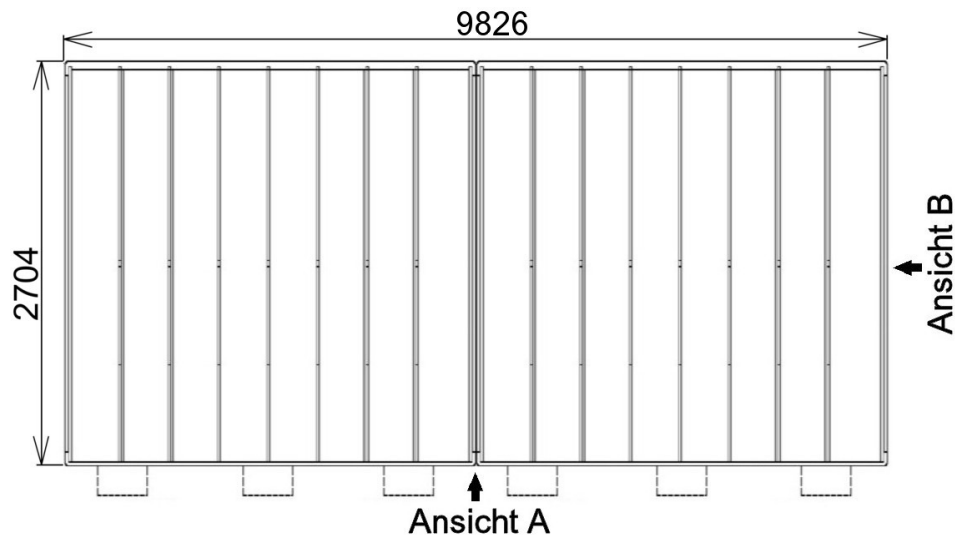

Bemaßung Designcarport Portoforte Typ 170 Tandem

Die Größen in Klammer stellen die jeweiligen alternativen Größen dar!

Gesamtlänge = 9826 mm

Gesamtbreite 2704 mm