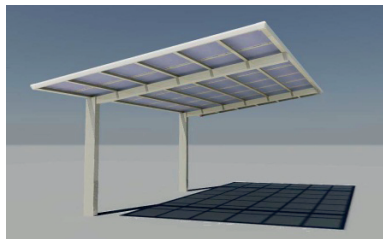

Design – Carports bei WellDesign

Design Carports

- Zeitlose Eleganz und Ästhetik pur im Trend moderner Architektur
- Funktionalität und edles Design optimal vereint
- Leichtbauweise eloxiertes Aluminium in Kombination mit hochfestem Polycarbonat in perfekter Verarbeitung
- Freistehende Konstruktionen, flexibel und platzökonomisch
- Langlebig und wartungsfrei
- Variables Modulsystem innerhalb der Produktlinien

10 Jahre Herstellergarantie

Vertrieb in der Schweiz exklusiv:

WellDesign Huber
Lindenmatt 36
CH-6343 Rotkreuz

079 864 70 61
info@designcarports.ch

www.designcarports.ch

PORTOFORTE

Lieferbare Grössen (LxB):

4954 mm x 2405 mm
4954 mm x 2704 mm
4954 mm x 3012 mm

5558 mm x 2405 mm
5558 mm x 2704 mm
5558 mm x 3012 mm

Lieferbare Farbtöne:

- Mattbraun
- Edelstahl-Look
- Schwarz
- Bronze

Preis ab CHF 3'499.00
inkl. MWSt.

LINEA

Lieferbare Grössen (LxB):

4954 mm x 2431 mm
4954 mm x 2726 mm
4954 mm x 3022 mm

5552 mm x 2458 mm
5552 mm x 2760 mm
5552 mm x 3078 mm

Lieferbare Farbtöne:

- Edelstahl-Look

Preis ab CHF 5'800.00
inkl. MWSt.

MY-PORT

Lieferbare Grössen (LxB):

5013 mm x 2435 mm
5013 mm x 2737 mm
5013 mm x 3039 mm